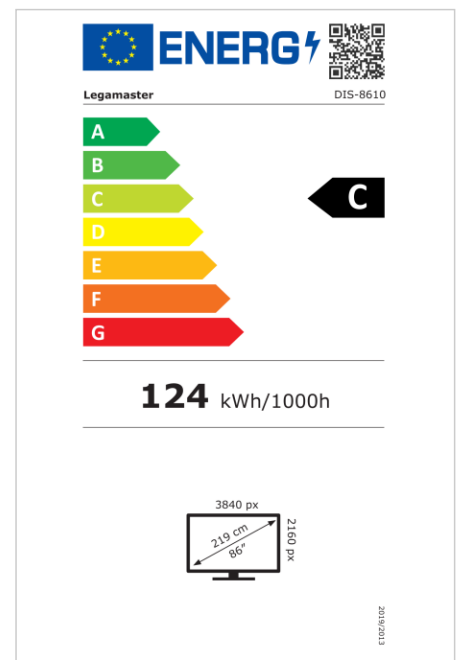

- Kostenlose OTA-Updates
- Unterstützt Landscape- & Portrait-Mode
- Haze level 25%
- Integriertes Videowall-Tool bis zu 3x3
- Integrierter Rotationsensor
- Kompatibel mit E-Share Casting Lösung
- Android 11
- USB-C (65W + DP 1.2)
- 1x HDMI-Ausgang
- 3x HDMI-Eingang
- OPS-Steckplatz
- 1% for the Planet zertifiziert

Art.Nr. **7-805110-86-EU**

GTIN **8713797107082**

DISCOVER 2 professional Display

DIS-8610 EU

Anzeige

- Bildschirmdiagonale: 86 Zoll
- Displaytechnologie: LCD
- Displaytyp: IPS
- Art der Hintergrundbeleuchtung: Direct LED
- Bildschirmauflösung: 3840 x 2160 px | 4K Ultra HD
- Bildschirmhelligkeit: 500 cd/m²
- Kontrastverhältnis (statisch): 1200:1
- Kontrastverhältnis (dynamisch): 5000:1
- Bildformat: 16:9
- Bildwiederholfrequenz: 60 fps
- Reaktionszeit: 8 ms
- Betrachtungswinkel: H: 178° / V: 178°
- Bildschirmsteuerung: IR-Fernsteuerung, Ethernet, RS-232C
- Lebensdauer: 50000 Stunden
- Haltbarkeit: 18/7
- Bildschirmausrichtung: Querformat, Hochformat